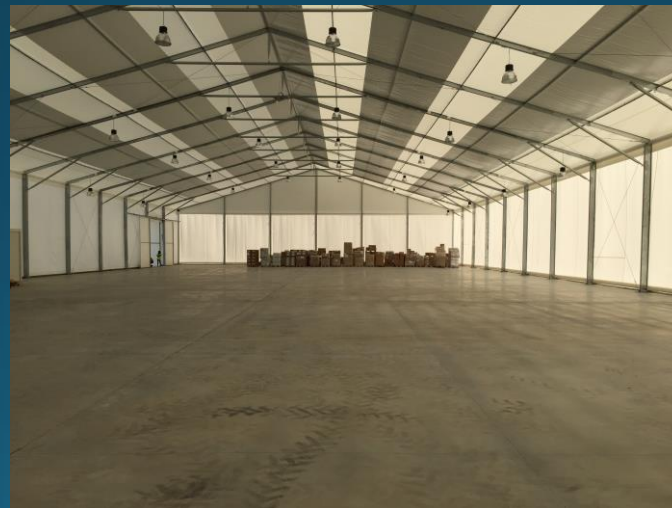

Almazém Estruturado

Destinado à logística de armazenagem