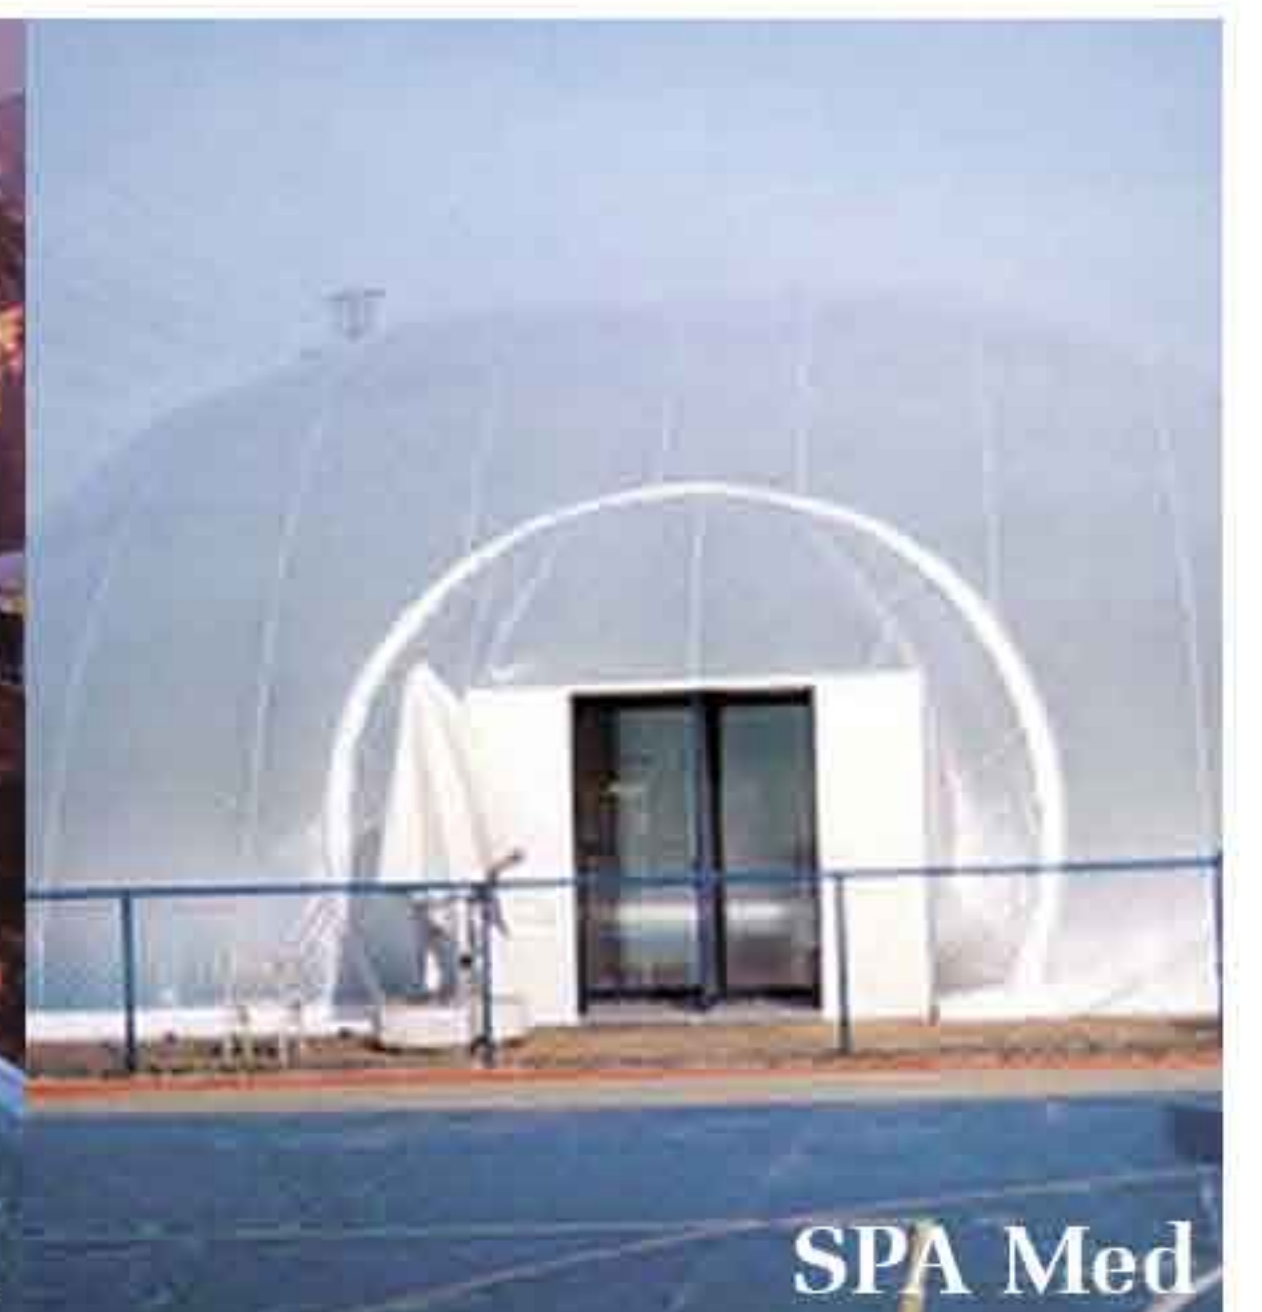

SPA Med

SPA Med

Visite nosso site:

www.pistelli.com/esportes