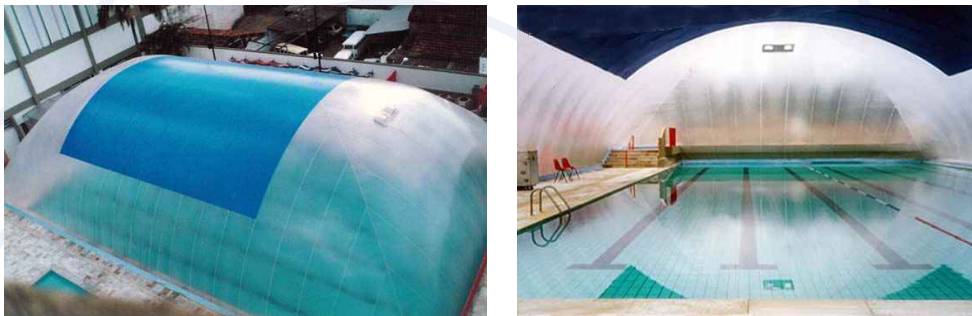

Coberturas **PISTELLI**
Piscinas

Insufláveis **PISTELLI**

A Cobertura Insuflável Pistelli permite-lhe aproveitar a sua piscina durante todo o ano, com o conforto térmico que ela proporciona.

Reduz consideravelmente os gastos com o aquecimento e manutenção da piscina, proporciona um ambiente agradavelmente climatizado e garante a limpeza da água. Oferece-lhe, a segurança de uma piscina coberta convencional a preços reduzidos.

A Cobertura Insuflável Pistelli é constituída por tecido sintético opaco ou transparente, fixando-se em qualquer tipo de piso.

Pela sua natureza amovível, pode ser rapidamente desmontada assim que o Verão chega e novamente instalada no Outono.

As coberturas de protecção, resguardam o tanque da sua piscina durante o inverno e permitem a reutilização da água no Verão seguinte.