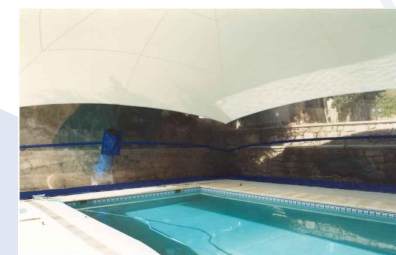

Insufláveis **PISTELLI**

A Cobertura Insuflável Pistelli permite-lhe aproveitar a sua piscina durante todo o ano, com o conforto térmico que ela proporciona.

Reduz consideravelmente os gastos com o aquecimento e manutenção da piscina, proporciona um ambiente agradavelmente climatizado e garante a limpeza da água. Oferece-lhe, a segurança de uma piscina coberta convencional a preços reduzidos.

A Cobertura Insuflável Pistelli é constituída por tecido sintético opaco ou transparente, fixando-se em qualquer tipo de piso.

Pela sua natureza amovível, pode ser rapidamente desmontada assim que o Verão chega e novamente instalada no Outono.

Cobertura Insuflável Pistelli, uma solução rápida e à medida, para que possa usufruir da sua piscina todos os dias, seja Verão ou Inverno.

Cobertura de Água **PISTELLI**

Para além das coberturas insufláveis, a Pistelli oferece-lhe ainda uma vasta gama de coberturas de água para piscinas cobertas ou descobertas. As coberturas térmicas para piscinas cobertas, permitem-lhe reduzir drasticamente os custos com o tratamento, consumo e o aquecimento da água.

As coberturas de protecção, resguardam o tanque da sua piscina durante o inverno e permitem a reutilização da água no Verão seguinte.