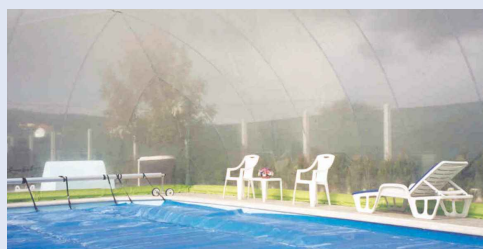

Coberturas **PISTELLI**
Piscinas

Insufláveis **PISTELLI**

A Cobertura Insuflável Pistelli permite-lhe aproveitar a sua piscina durante todo o ano, com o conforto térmico que ela proporciona.

Reduz consideravelmente os gastos com o aquecimento e manutenção da piscina, proporciona um ambiente agradavelmente climatizado e garante a limpeza da água. Oferece-lhe, a segurança de uma piscina coberta convencional a preços reduzidos.

A Cobertura Insuflável Pistelli é constituída por tecido sintético opaco ou transparente, fixando-se em qualquer tipo de piso.

Pela sua natureza amovível, pode ser rapidamente desmontada assim que o Verão chega e novamente instalada no Outono.

As coberturas de protecção, resguardam o tanque da sua piscina durante o inverno e permitem a reutilização da água no Verão seguinte.